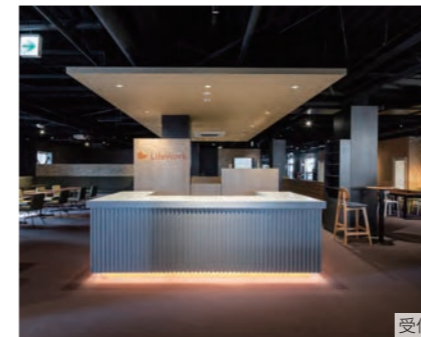

受付

	Material Data
床	タイルカーペット:フロテックス メトロ chocolate (Forbo) 塩ビシート貼り:IS-862 (サンゲツ) NS4805 (東リ) 木フローリング貼り:BASSARA エレガント オーク(ノスタモ)
壁	クロス貼り:TH30290 (サンゲツ) TH30254 (サンゲツ), TR4399 (サンゲツ) RE51528 (サンゲツ) ラワン合板 t=3 OSB合板 t=9
天井	スケルトンのうえ吹付塗装、日塗工N-30
家具・展示物	デジャヴ スツール サンドペーजू / マジス (Magis) PANIS / パーニス / CRES つみ木ばこ (KONGO, 他) フィオレリーナ / ADAL NAPU ナプア W2 (肘付・張座) / CRES APOLENA アポレナ 2 / CRES デイベッドソファ L / sogokagu エレメント A MBK D / QUAN Unique - Comfort デスクチェア / bydesign スリム I / sogokagu ニコフ MBK / QUAN イーヴォル / MOVITA デジャヴ スツール ポリッシュ / マジス (Magis) ケイ L / sogokagu コーナー 01 / ADAL AT103 / ABORD APC エーピーシー / Vitra (ヴィトラ) インターオフィス