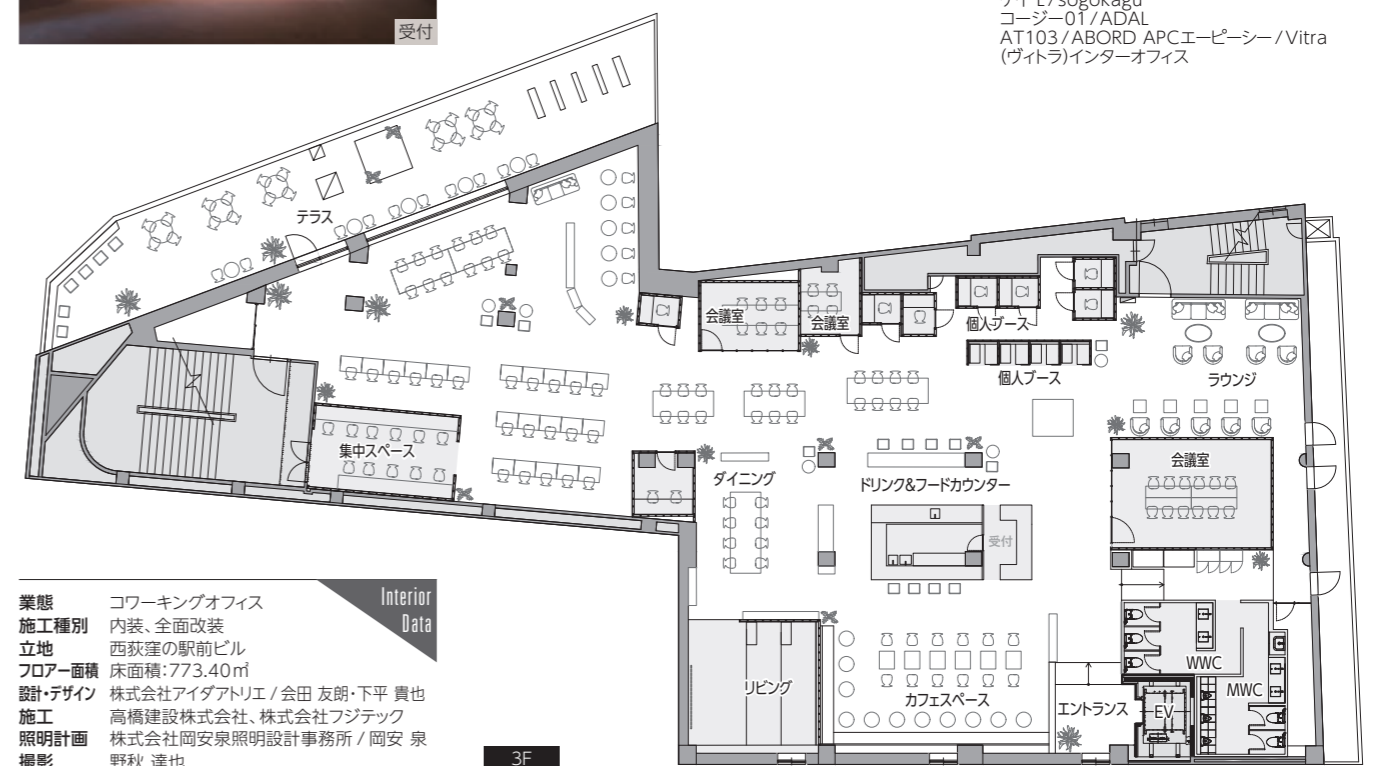

ロビー

エントランス

受付

	Material Data
床	タイルカーペット:フロテックス メトロ chocolate (Forbo) 塩ビシート貼り:IS-862 (サンゲツ) NS4805 (東リ) 木フローリング貼り:BASSARA エレガント オーク(ノスタモ)
壁	クロス貼り:TH30290 (サンゲツ) TH30254 (サンゲツ), TR4399 (サンゲツ) RE51528 (サンゲツ) ラワン合板 t=3 OSB合板 t=9
天井	スケルトンのうえ吹付塗装、日塗工N-30
家具・展示物	デジャヴ スツール サンドペーजू / マジス (Magis) PANIS / パーニス / CRES つみ木ばこ (KONGO, 他) フィオレリーナ / ADAL NAPU ナプア W2 (肘付・張座) / CRES APOLENA アポレナ 2 / CRES デイベッドソファ L / sogokagu エレメント A MBK D / QUAN Unique - Comfort デスクチェア / bydesign スリム I / sogokagu ニコフ MBK / QUAN イーヴォル / MOVITA デジャヴ スツール ポリッシュ / マジス (Magis) ケイ L / sogokagu コーナー 01 / ADAL AT103 / ABORD APC エーピーシー / Vitra (ヴィトラ) インターオフィス

	Interior Data
業態	コワーキングオフィス
施工種別	内装、全面改装
立地	西荻窪の駅前ビル
フロア面積	床面積:773.40㎡
設計・デザイン	株式会社アイダアトリエ / 会田 友朗・下平 貴也
施工	高橋建設株式会社、株式会社フジテック
照明計画	株式会社岡安照明設計事務所 / 岡安 泉
撮影	野秋 達也

3F

店舗・施設